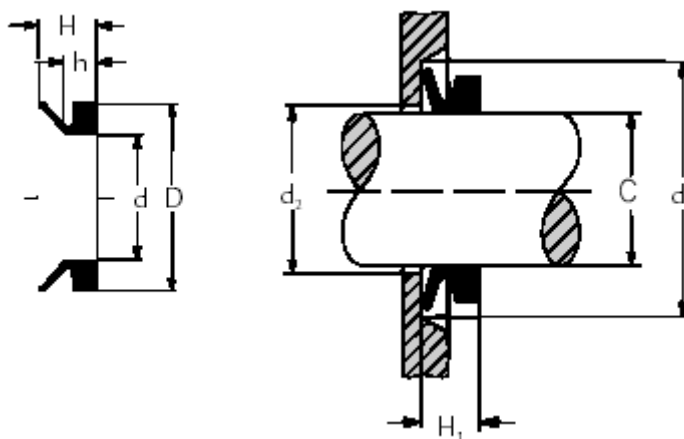

Varenummer: 17950045

Beskrivelse: KLEE V-ring VA 50-45 NBR 60

Mål

$C = 43-48$

$d = 40$

$D = 50.0$

$d1 = C+15$

$d2 = C+3$

$h = 5.5$

$H = 9.0$

$H1 = 7 \pm 1$